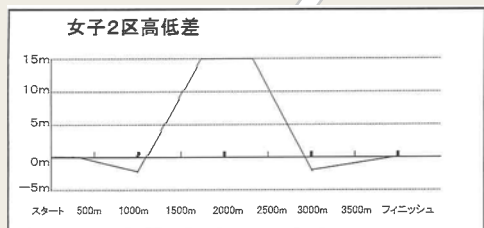

女子コース略図

Kanto High school Womans EKIDEN 2015 in CHIBA

女子1区コース略図

Kanto High school Womans EKIDEN 2015 in CHIBA

1区 競技場→A→B→C→1区折り返し→C→B→A→競技場

女子2区コース略図

Kanto High school Womans EKIDEN 2015 in CHIBA

女子3、4区コース略図