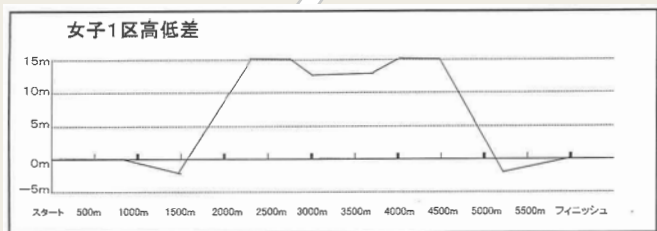

女子コース略図

Kanto High school Womans EKIDEN 2015 in CHIBA

女子1区コース略図

Kanto High school Womans EKIDEN 2015 in CHIBA

1区 競技場→A→B→C→1区折り返し→C→B→A→競技場

女子2区コース略図

Kanto High school Womans EKIDEN 2015 in CHIBA

女子3、4区コース略図