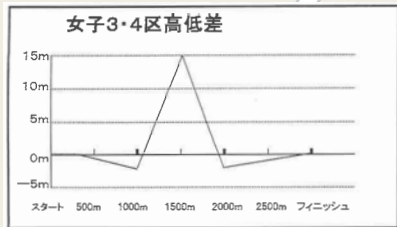

女子3、4区コース略図

Kanto High school Womans EKIDEN 2015 in CHIBA

3区 競技場→A→B→3区折り返し→B→A→競技場

4区 競技場→A→B→4区折り返し→B→A→競技場