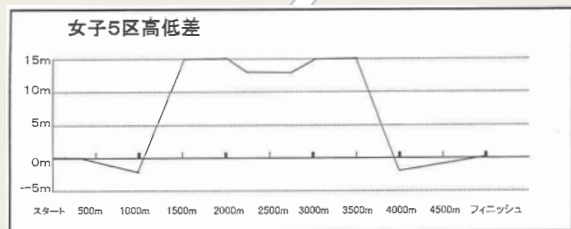

Kanto High school Womans EKIDEN 2015 in CHIBA

3区 競技場→A→B→3区折り返し→B→A→競技場

4区 競技場→A→B→4区折り返し→B→A→競技場

女子5区コース略図

Kanto High school Womans EKIDEN 2015 in CHIBA

5区 競技場→A→B→C→5区折り返し→C→B→A→競技場