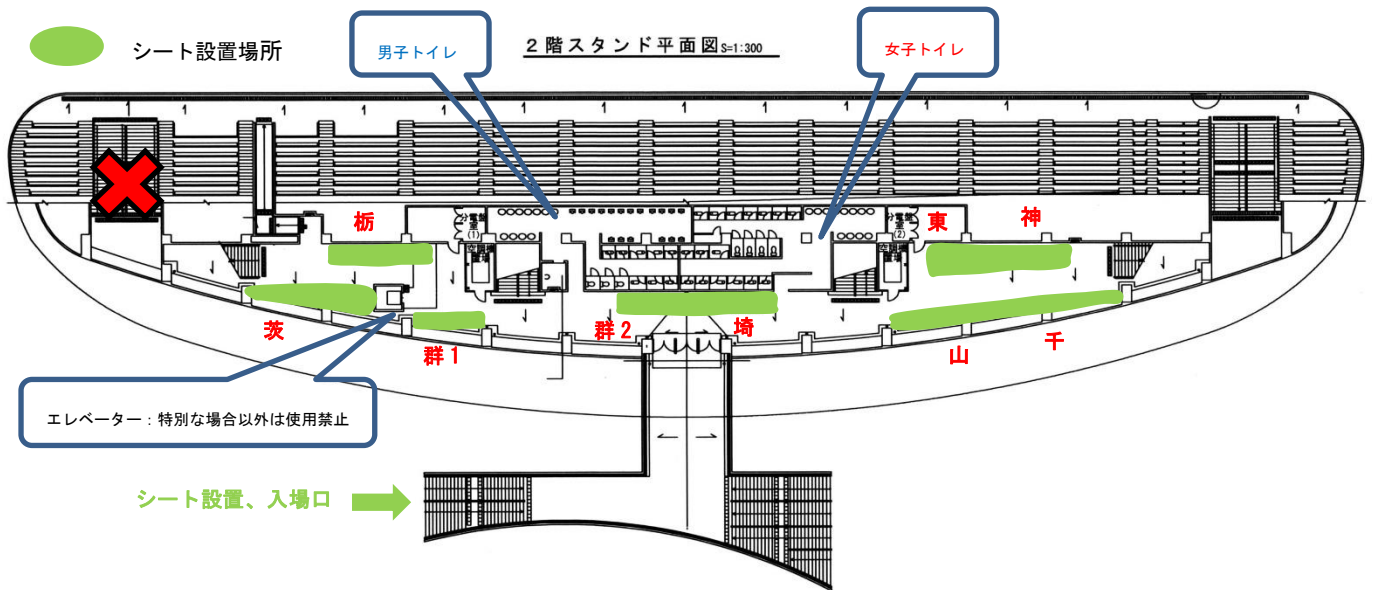

# 東総運動場メインスタンド配置図

※自販機や扉の前には、物を置かないでください。(場所取り禁止)

- ①用器具庫 ②競歩審判員 ③公式ビデオ係 ④表彰係 ⑤表彰者控室 ⑥関東高体連 ⑦来賓 ⑧千葉陸協 ⑨救護室 ⑩情報処理室 ⑪庶務係 ⑫競技役員控室 ⑬TIC・選手受付 ⑭競技役員受付・報道受付 ⑮旅行者 ⑯弁当配布所 ⑰特設表彰台