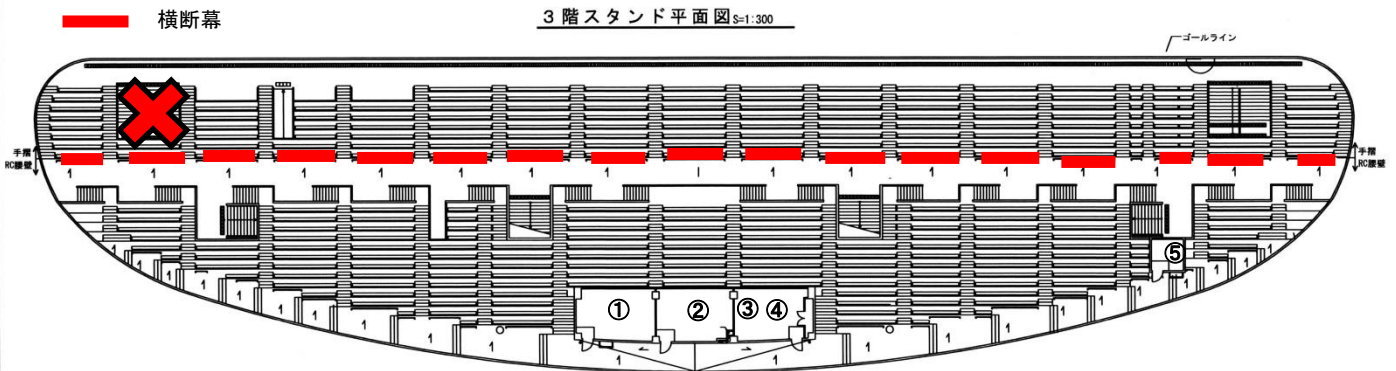

# 東総運動場メインスタンド配置図

※自販機や扉の前には、物を置かないでください。(場所取り禁止)

- ①用器具庫 ②競歩審判員 ③公式ビデオ係 ④表彰係 ⑤表彰者控室 ⑥関東高体連 ⑦来賓 ⑧千葉陸協 ⑨救護室 ⑩情報処理室 ⑪庶務係 ⑫競技役員控室 ⑬TIC・選手受付 ⑭競技役員受付・報道受付 ⑮旅行者 ⑯弁当配布所 ⑰特設表彰台