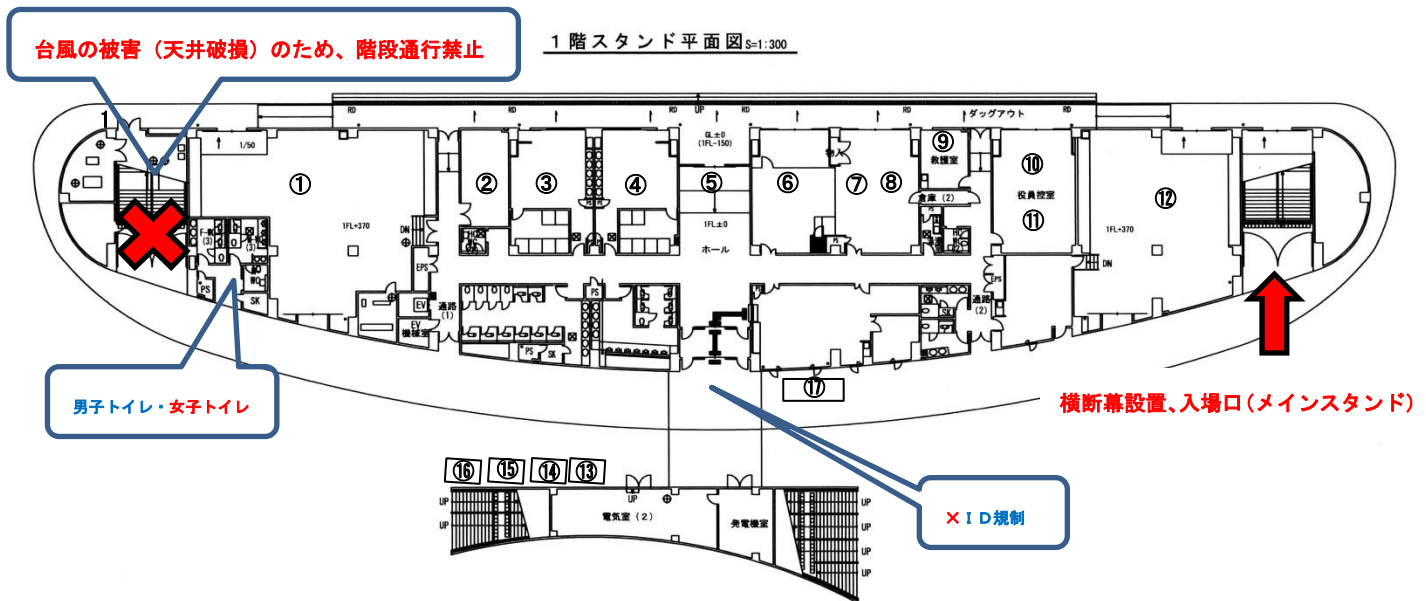

# 東総運動場メインスタンド配置図

※自販機や扉の前には、物を置かないでください。(場所取り禁止)

- ①用器具庫 ②競歩審判員 ③公式ビデオ係 ④表彰係 ⑤表彰者控室 ⑥関東高体連 ⑦来賓 ⑧千葉陸協 ⑨救護室 ⑩情報処理室 ⑪庶務係 ⑫競技役員控室 ⑬TIC・選手受付 ⑭競技役員受付・報道受付 ⑮旅行者 ⑯弁当配布所 ⑰特設表彰台