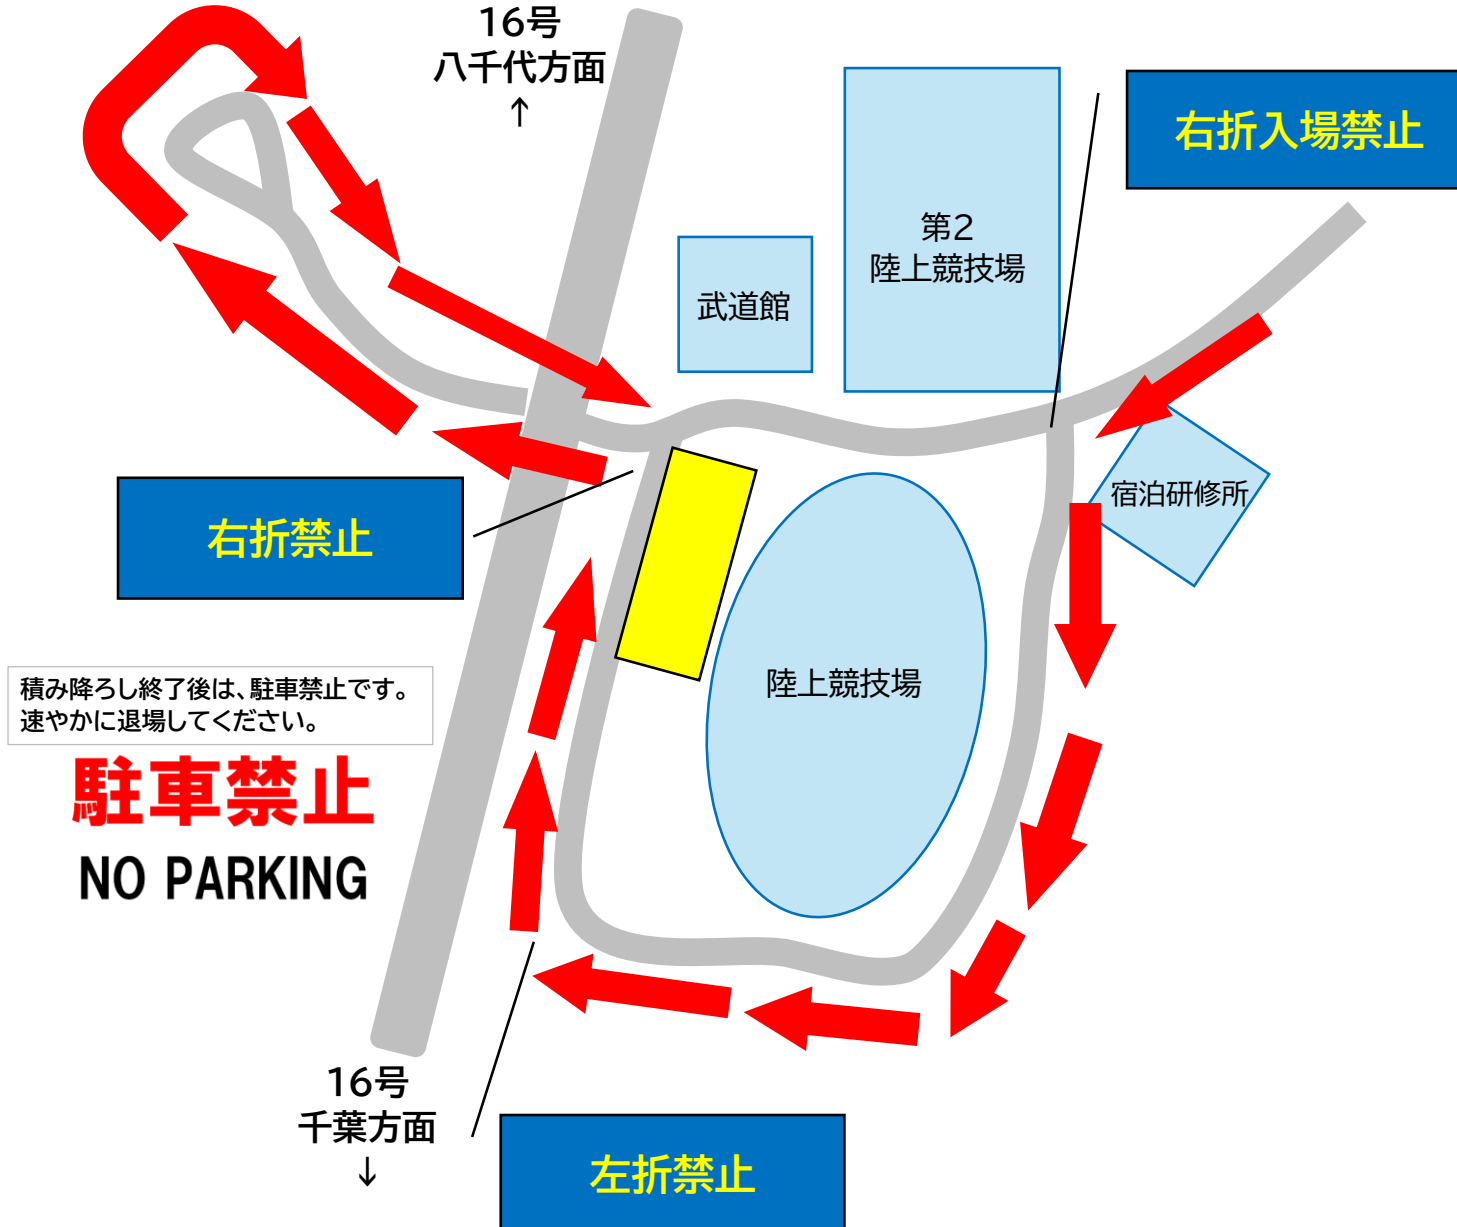

## ◆荷物の積み降ろしについて(顧問の先生方へ)

※下記の図と遵守事項をよく読んで事故やトラブルのないようにお願いします。

あやめ台団地

## ～ 遵守事項 ～

- ① 園路での荷物の積み降ろしは禁止です。
- ② 図の黄色の部分でのみ積み降ろしが可能です。
- ③ 積み降ろしが終わった後は、速やかに退場してください。
- ④ 陸上競技場への入場は、矢印の方向をお願いします。

右折入場禁止  
係に「積み降ろし」と伝える  
↓  
野球場へは入場しない  
↓  
終了後は、左折退場のみ  
↓  
あやめ台団地にて迂回  
↓  
大駐車場へ

- ⑤ 県高校総体初日のみ可能です
- ⑥ 時間帯は6時45分～7時15分
- ⑦ 第2陸上競技場はルールに従って荷物を置いて帰ることができます。
- ⑧ 遵守事項が守れない学校があると今後は、大駐車場での積み降ろしのみになります。