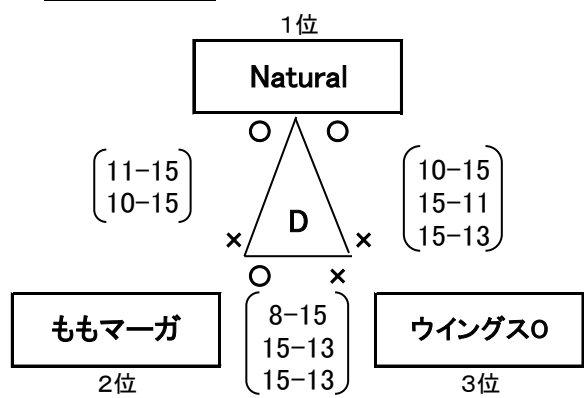

第25回冬季ソフトVB大会 試合結果

2015.1.25 小松島市立体育館

ミックスの部

予選Aリーグ

予選Bリーグ

予選Cリーグ

予選Dリーグ

1位リーグ

2位リーグ

3位リーグ

4位リーグ

レディースの部

予選Aリーグ

予選Bリーグ

決勝トーナメント

5位決定戦