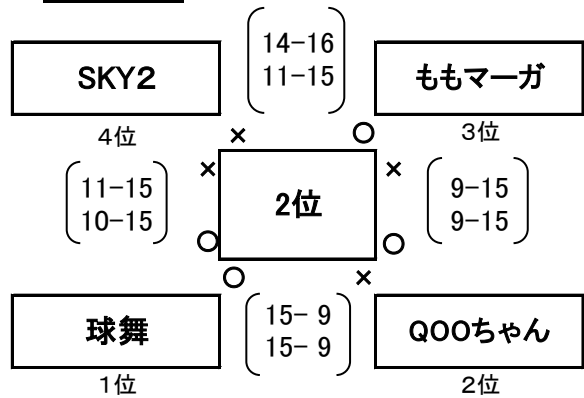

第25回冬季ソフトVB大会 試合結果

2015.1.25 小松島市立体育館

ミックスの部

予選Aリーグ

予選Bリーグ

予選Cリーグ

予選Dリーグ

1位リーグ

2位リーグ

3位リーグ

4位リーグ

レディースの部

予選Aリーグ

予選Bリーグ

決勝トーナメント

5位決定戦