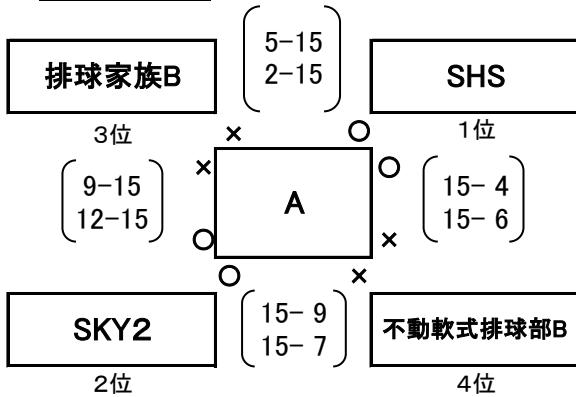

第25回冬季ソフトVB大会 試合結果

2015.1.25 小松島市立体育館

ミックスの部

予選Aリーグ

予選Bリーグ

予選Cリーグ

予選Dリーグ

1位リーグ

2位リーグ

3位リーグ

4位リーグ

レディースの部

予選Aリーグ

予選Bリーグ

決勝トーナメント

5位決定戦