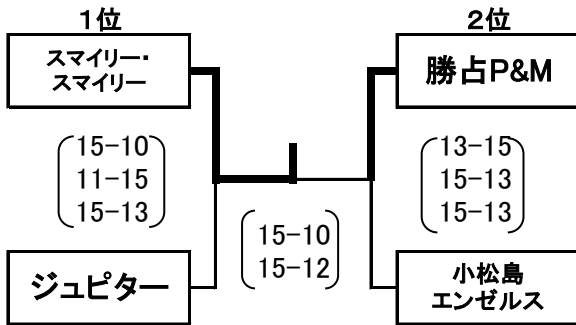

第25回冬季ソフトVB大会 試合結果

2015.1.25 小松島市立体育館

ミックスの部

予選Aリーグ

予選Bリーグ

予選Cリーグ

予選Dリーグ

1位リーグ

2位リーグ

3位リーグ

4位リーグ

レディースの部

予選Aリーグ

予選Bリーグ

決勝トーナメント

5位決定戦

3位決定戦