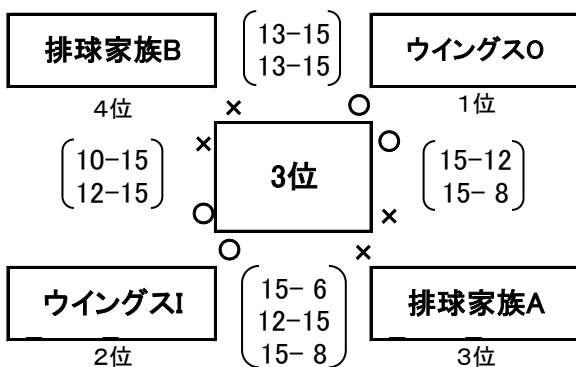

第25回冬季ソフトVB大会 試合結果

2015.1.25 小松島市立体育館

ミックスの部

予選Aリーグ

予選Bリーグ

予選Cリーグ

予選Dリーグ

1位リーグ

2位リーグ

3位リーグ

4位リーグ

レディースの部

予選Aリーグ

予選Bリーグ

決勝トーナメント

5位決定戦