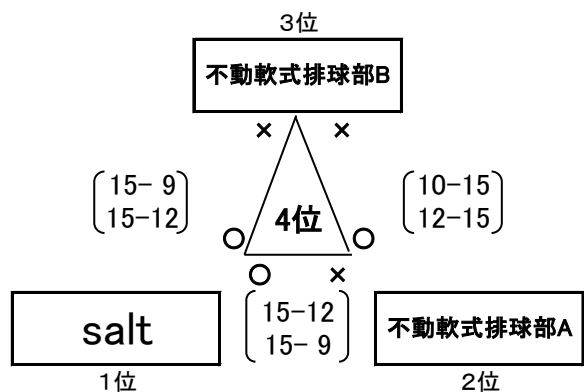

第25回冬季ソフトVB大会 試合結果

2015.1.25 小松島市立体育館

ミックスの部

予選Aリーグ

予選Bリーグ

予選Cリーグ

予選Dリーグ

1位リーグ

2位リーグ

3位リーグ

4位リーグ

レディースの部

予選Aリーグ

予選Bリーグ

決勝トーナメント

5位決定戦