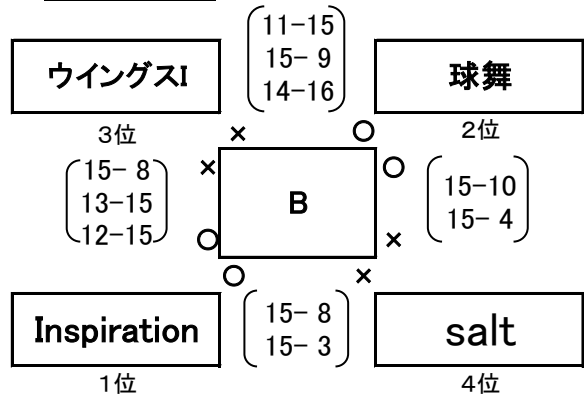

第25回冬季ソフトVB大会 試合結果

2015.1.25 小松島市立体育館

ミックスの部

予選Aリーグ

予選Bリーグ

予選Cリーグ

予選Dリーグ

1位リーグ

2位リーグ

3位リーグ

4位リーグ

レディースの部

予選Aリーグ

予選Bリーグ

決勝トーナメント

5位決定戦