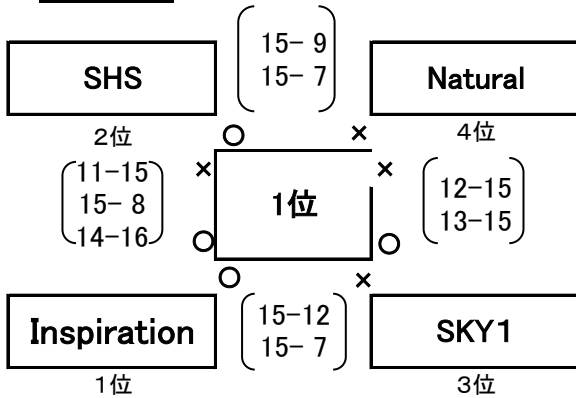

第25回冬季ソフトVB大会 試合結果

2015.1.25 小松島市立体育館

ミックスの部

予選Aリーグ

予選Bリーグ

予選Cリーグ

予選Dリーグ

1位リーグ

2位リーグ

3位リーグ

4位リーグ

レディースの部

予選Aリーグ

予選Bリーグ

決勝トーナメント

5位決定戦