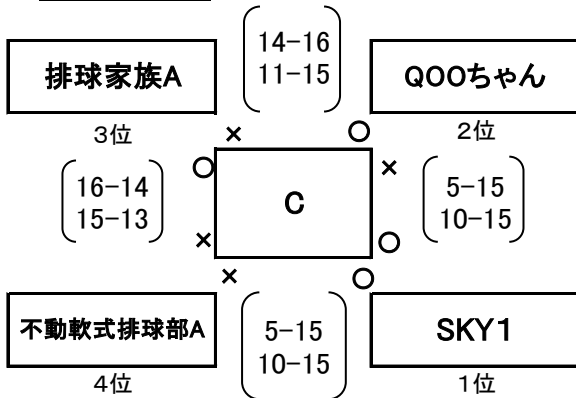

第25回冬季ソフトVB大会 試合結果

2015.1.25 小松島市立体育館

ミックスの部

予選Aリーグ

予選Bリーグ

予選Cリーグ

予選Dリーグ

1位リーグ

2位リーグ

3位リーグ

4位リーグ

レディースの部

予選Aリーグ

予選Bリーグ

決勝トーナメント

5位決定戦